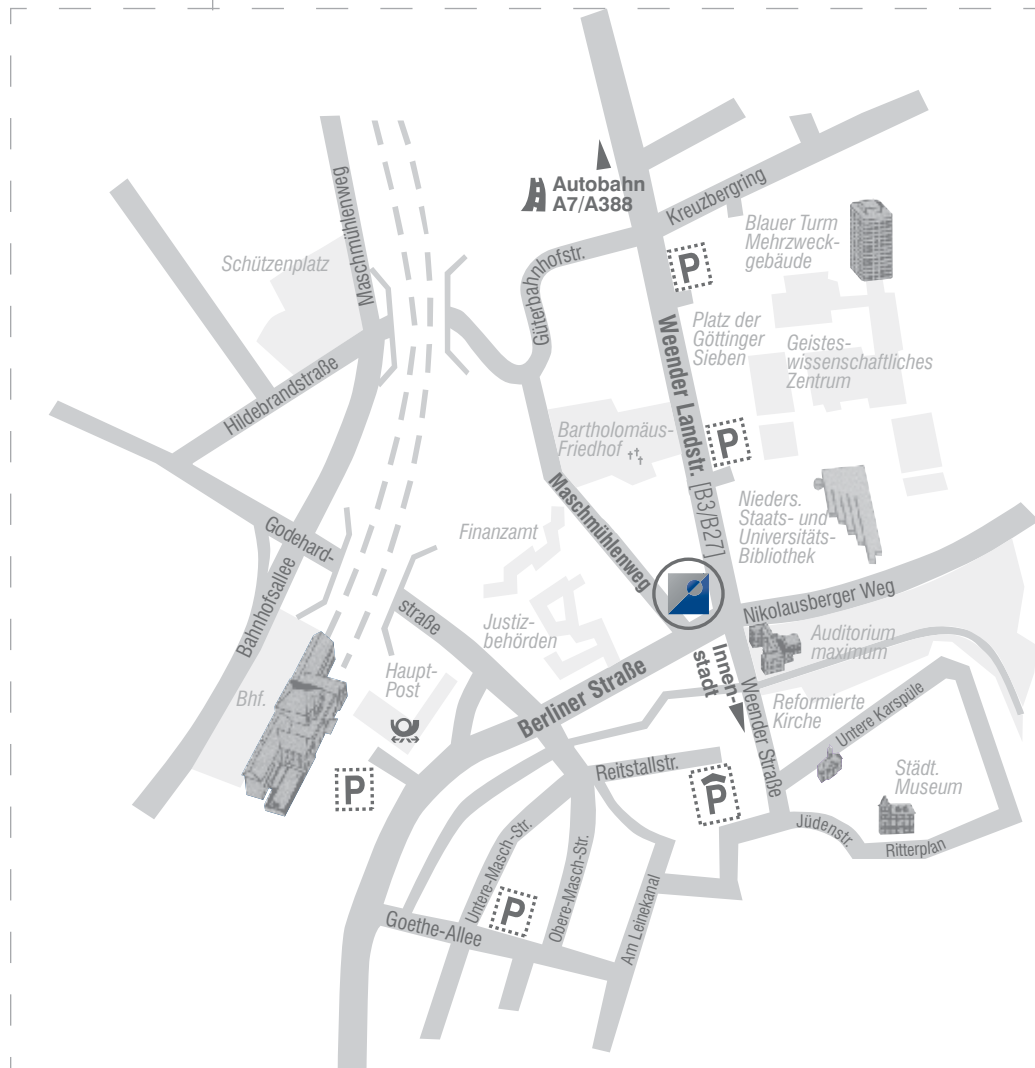

## Anfahrtskizze PFH Private Hochschule Göttingen

**per Auto** // Autobahn A7, Abfahrt 72 Göttingen Nord/  
Autobahndreieck Göttingen-Holtensen

Autobahnzubringer A388 bis Ende,  
abbiegen rechts auf die B3/B27 Richtung Zentrum

**per Bahn** // Vom Bahnhof 5 Minuten zu Fuß