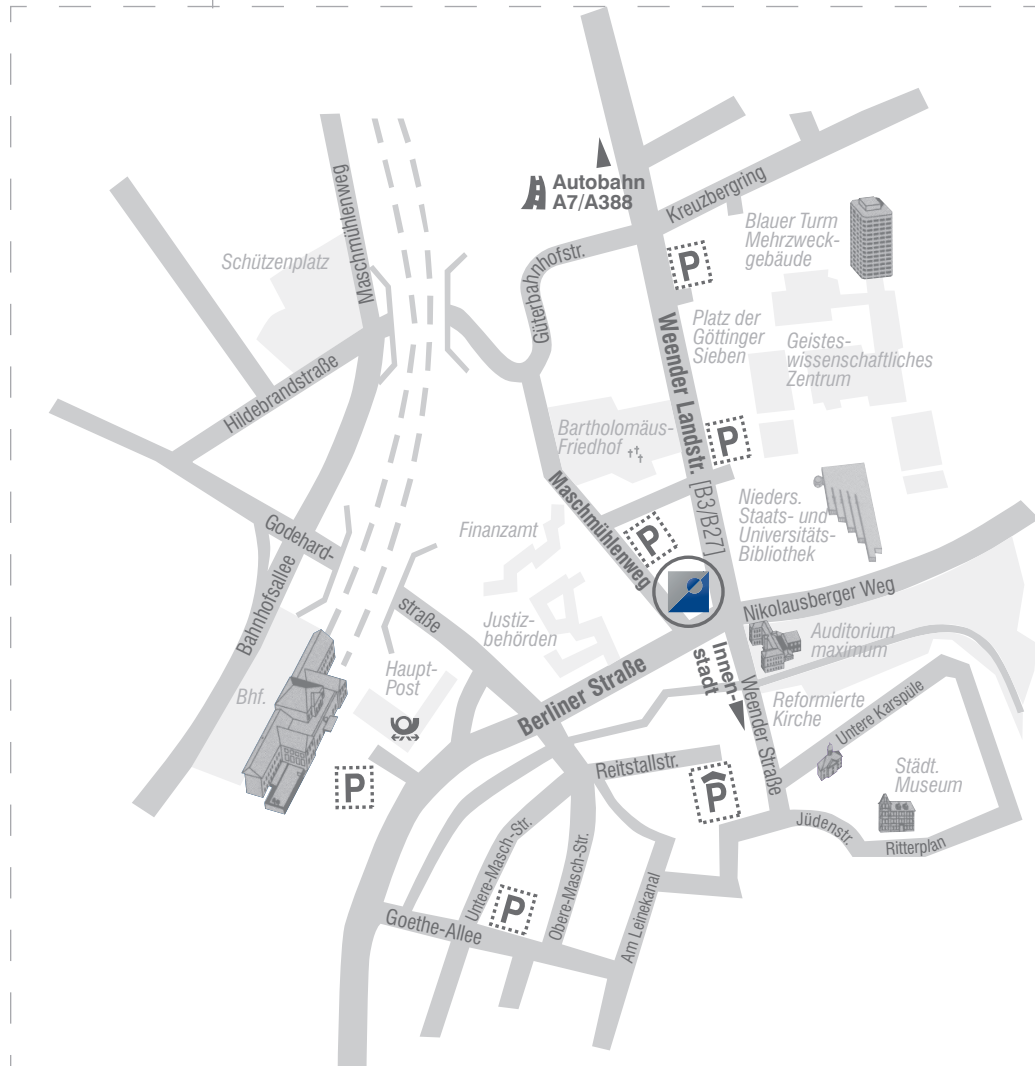

ANFAHRTSSKIZZE PRIVATE FACHHOCHSCHULE GÖTTINGEN

per Auto // Autobahn A7, Abfahrt 72 Göttingen Nord/
Autobahndreieck Göttingen-Holtensen

Autobahnzubringer A388 bis Ende,
abbiegen rechts auf die B3/B27 Richtung Zentrum